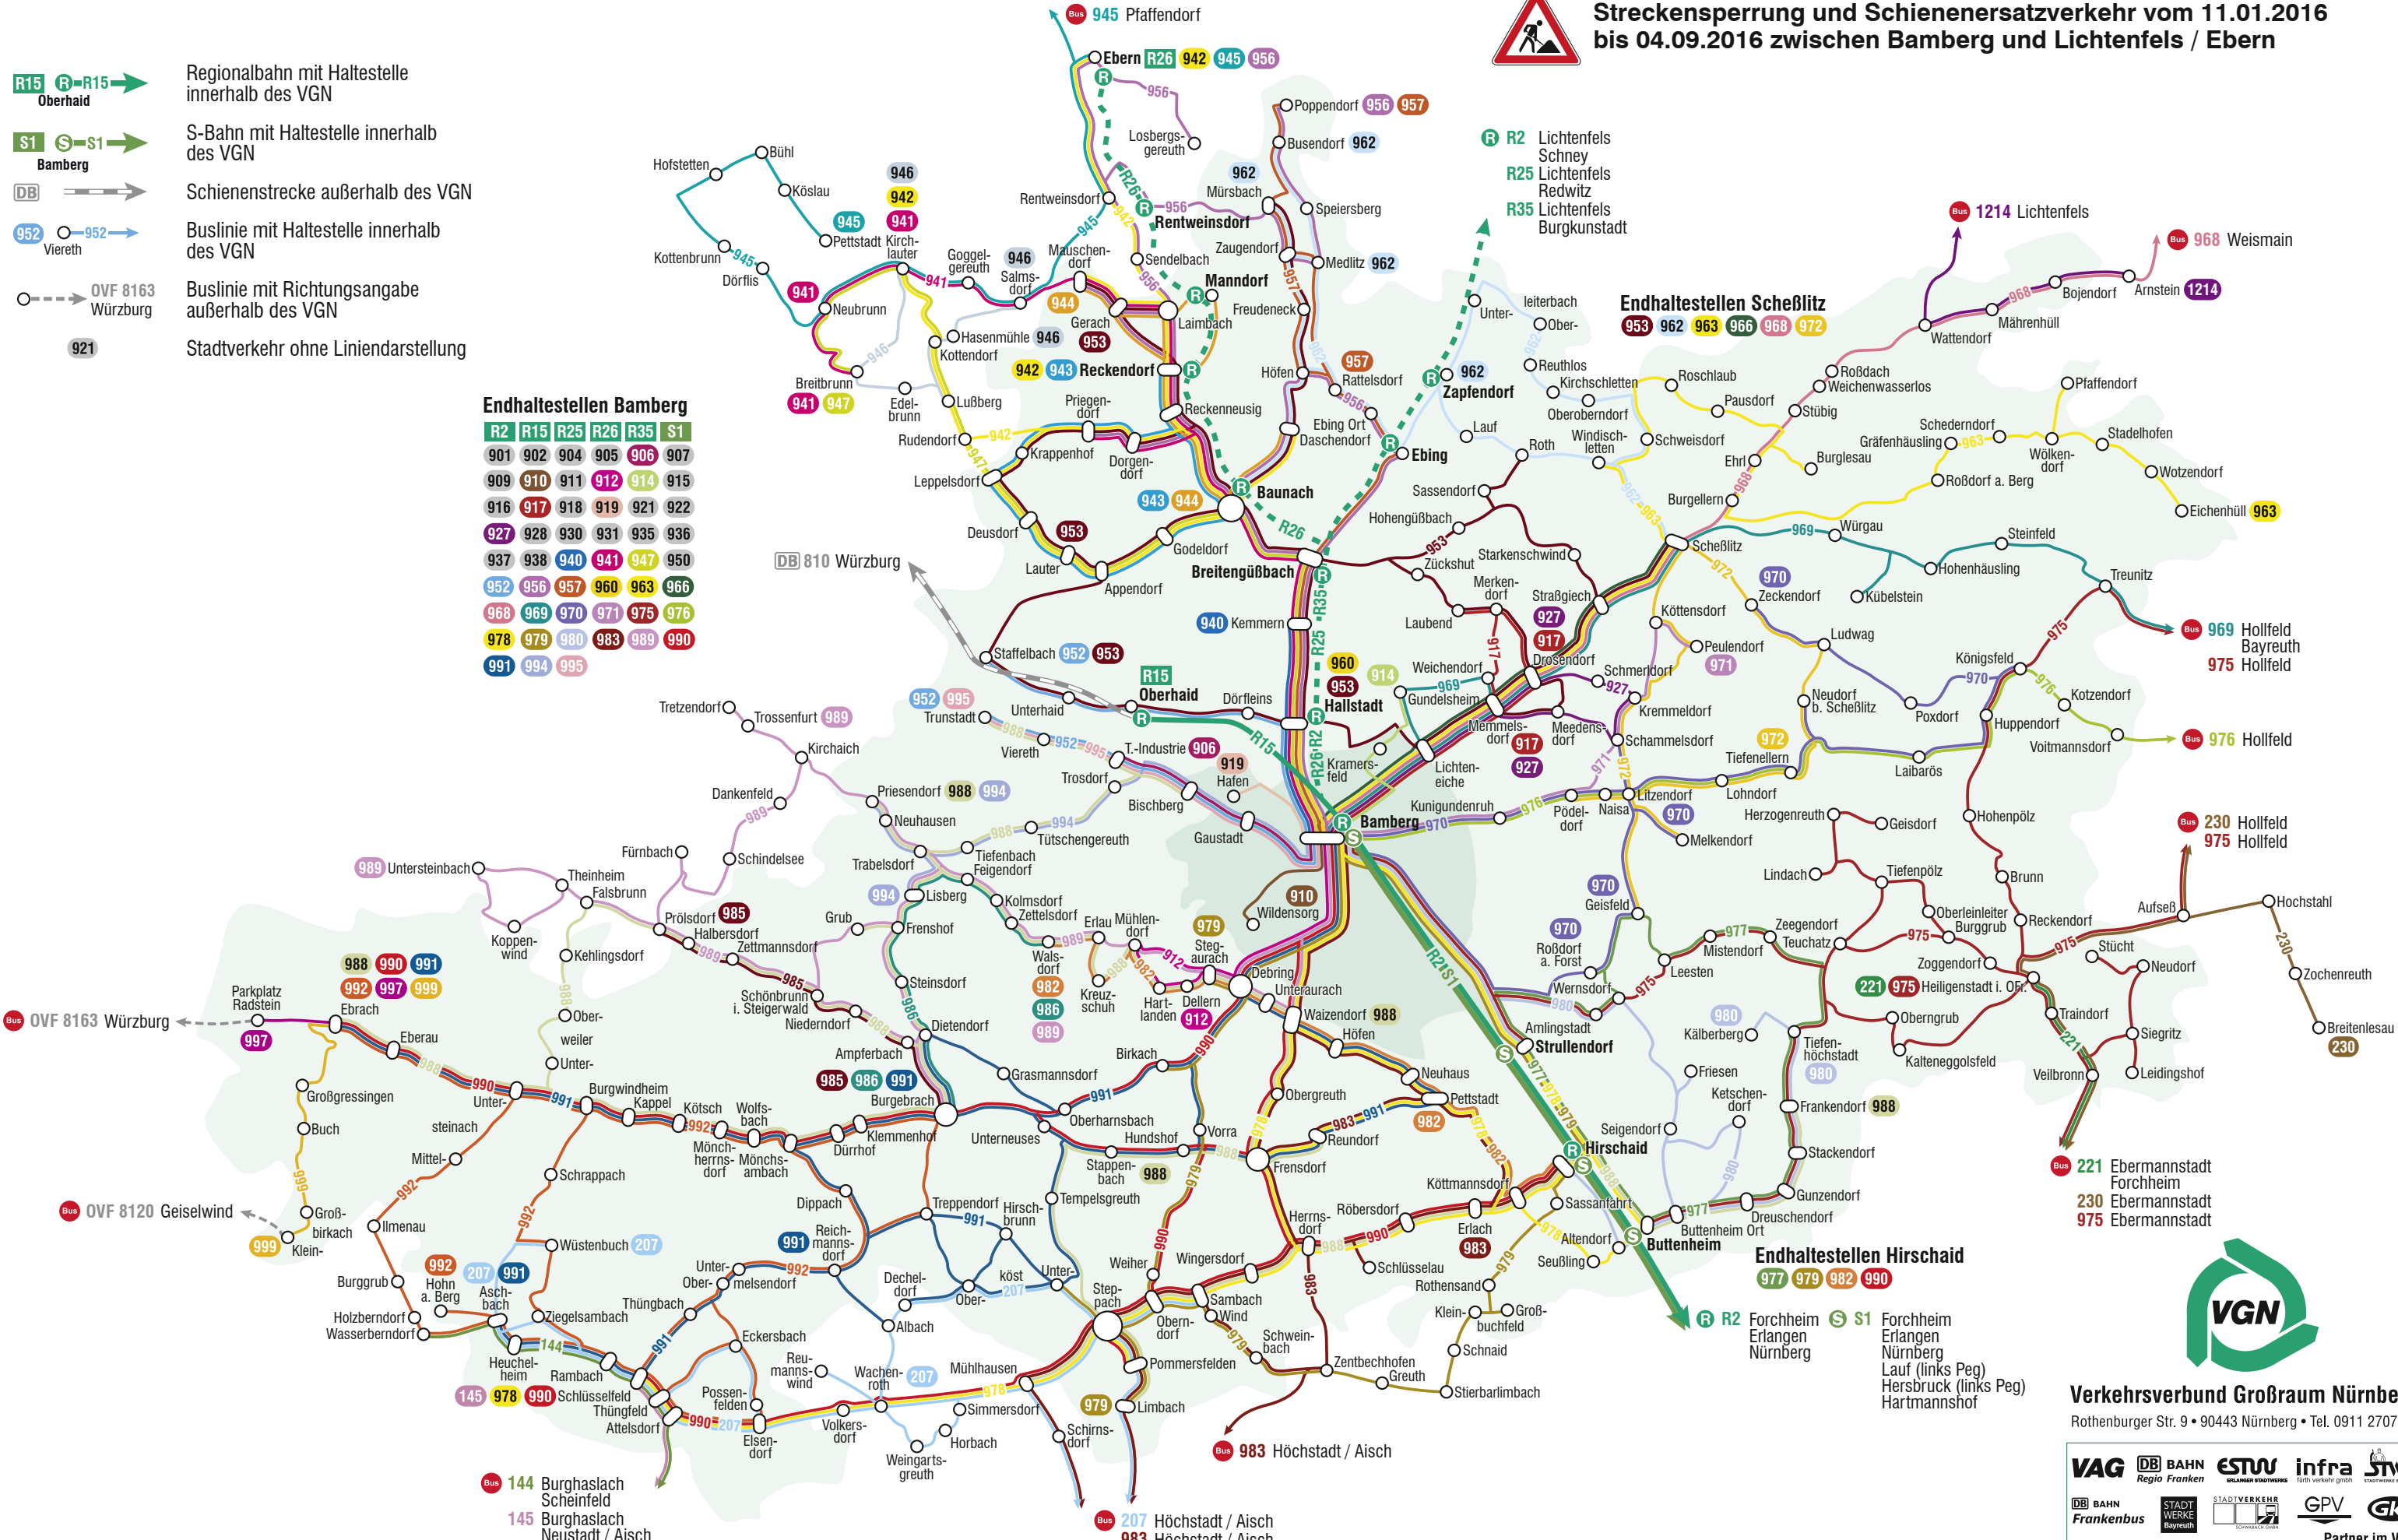

Linienetz

Landkreis Bamberg

Stand: 13.12.2015

-  **R15**  Regionalbahn mit Haltestelle innerhalb des VGN
-  **S1**  S-Bahn mit Haltestelle innerhalb des VGN
-  **DB**  Schienenstrecke außerhalb des VGN
-  **952**  Buslinie mit Haltestelle innerhalb des VGN
-  **952**  Buslinie mit Richtungsangabe außerhalb des VGN
-  **921**  Stadtverkehr ohne Liniendarstellung

Endhaltestellen Bamberg

R2	R15	R25	R26	R35	S1
901	902	904	905	906	907
909	910	911	912	914	915
916	917	918	919	921	922
927	928	930	931	935	936
937	938	940	941	947	950
952	956	957	960	963	966
968	969	970	971	975	976
978	979	980	983	989	990
991	994	995			

Streckensperrung und Schienenersatzverkehr vom 11.01.2016 bis 04.09.2016 zwischen Bamberg und Lichtenfels / Ebern

Endhaltestellen Scheßlitz

953 962 963 966 968 972

Endhaltestellen Hirschaid

977 979 982 990

 **221** Ebermannstadt Forchheim
 **230** Ebermannstadt Ebermannstadt
 **975** Ebermannstadt

 **230** Hollfeld Hollfeld
 **975** Hollfeld

 **969** Hollfeld Bayreuth
 **975** Hollfeld

 **1214** Lichtenfels
 **968** Weismain